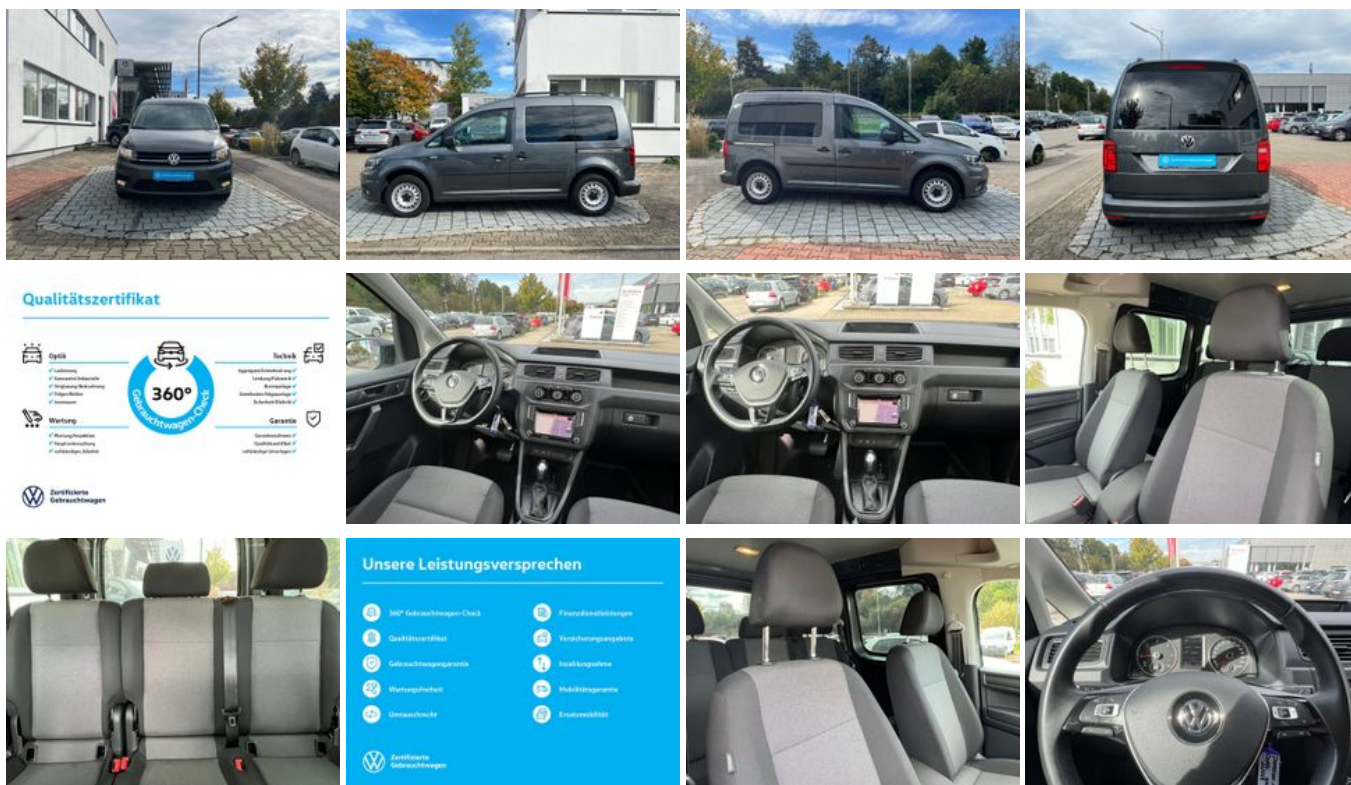

Fahrzeugausstattung

ABS	Abgedunkelte Scheiben
Armlehne	Berganfahrassistent
Bluetooth	Bordcomputer
Dachreling	ESP
Elektr. Fensterheber	Elektr. Seitenspiegel
Freisprecheinrichtung	Garantie
Geschwindigkeitsbegrenzer	HU neu
Klimaanlage	Lederlenkrad
Metallic	Multifunktionslenkrad
Müdigkeitswarner	Navigationssystem
Nebelscheinwerfer	Partikelfilter
Reifendruckkontrolle	Scheckheftgepflegt
Scheinwerferreinigung	Servolenkung
Sitzheizung	Sommerreifen
Stahlfelgen	Start/Stop-Automatik
Touchscreen	USB
Umklappbarer Beifahrersitz	Winterpaket
Zentralverriegelung	

* Ehemaliger Neupreis (Unverbindliche Preisempfehlung des Herstellers am Tag der Erstzulassung)

** Die angegebenen Verbrauchs- und Emissionswerte wurden nach den gesetzlich vorgeschriebenen Messverfahren ermittelt. Am 1. Januar 2022 hat der WLTP-Prüfzyklus den NEFZ-Prüfzyklus vollständig ersetzt, sodass für nach diesem Datum neu typgenehmigte Fahrzeuge keine NEFZ-Werte vorliegen. Weitere Informationen zum offiziellen Kraftstoffverbrauch und den offiziellen spezifischen CO₂-Emissionen neuer Personenkraftwagen können dem "Leitfaden über den Kraftstoffverbrauch, die CO₂-Emission und den Stromverbrauch neuer Personenkraftwagen" entnommen werden, der an allen Verkaufsstellen, bei der Deutsche Automobil Treuhand GmbH (DAT), Hellmuth-Hirth-Straße 1, 73760 Ostfildern-Scharnhausen, und unter <https://www.dat.de/co2/> unentgeltlich erhältlich ist.