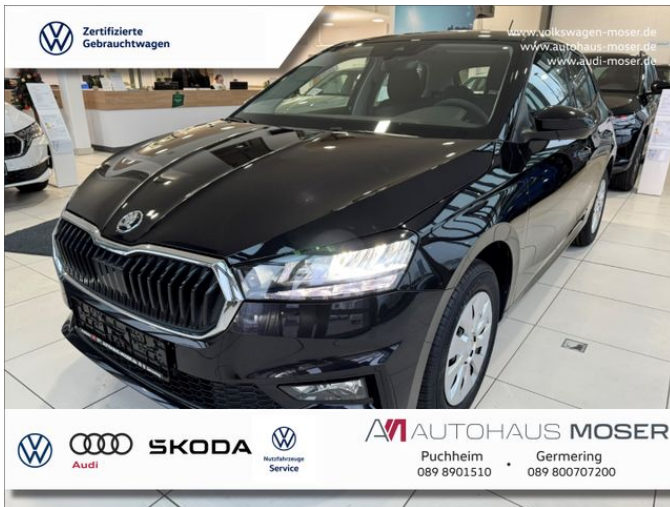

## Skoda Fabia Essence 1.0 Shzg\*Einparkhilfe\*Klima\*NEU!!!

Unser Angebotspreis:

**17.380,-€**

14.605,- € netto

19 % MwSt ausweisbar

Fahrzeugnummer Fabia-EssenceLW

### Schnellinformationen

Fahrzeugart	Neufahrzeug	Klasse	Fabia
Kategorie	Limousine	Hubraum	999 cm <sup>3</sup>
Erstzulassung		Außenfarbe	Schwarz
Laufleistung	0 km	Innenfarbe	Andere
Leistung	59 kW (80 PS)	Innenausstattung	Stoff
Kraftstoffart	Benzin		
Getriebe	Schaltgetriebe		