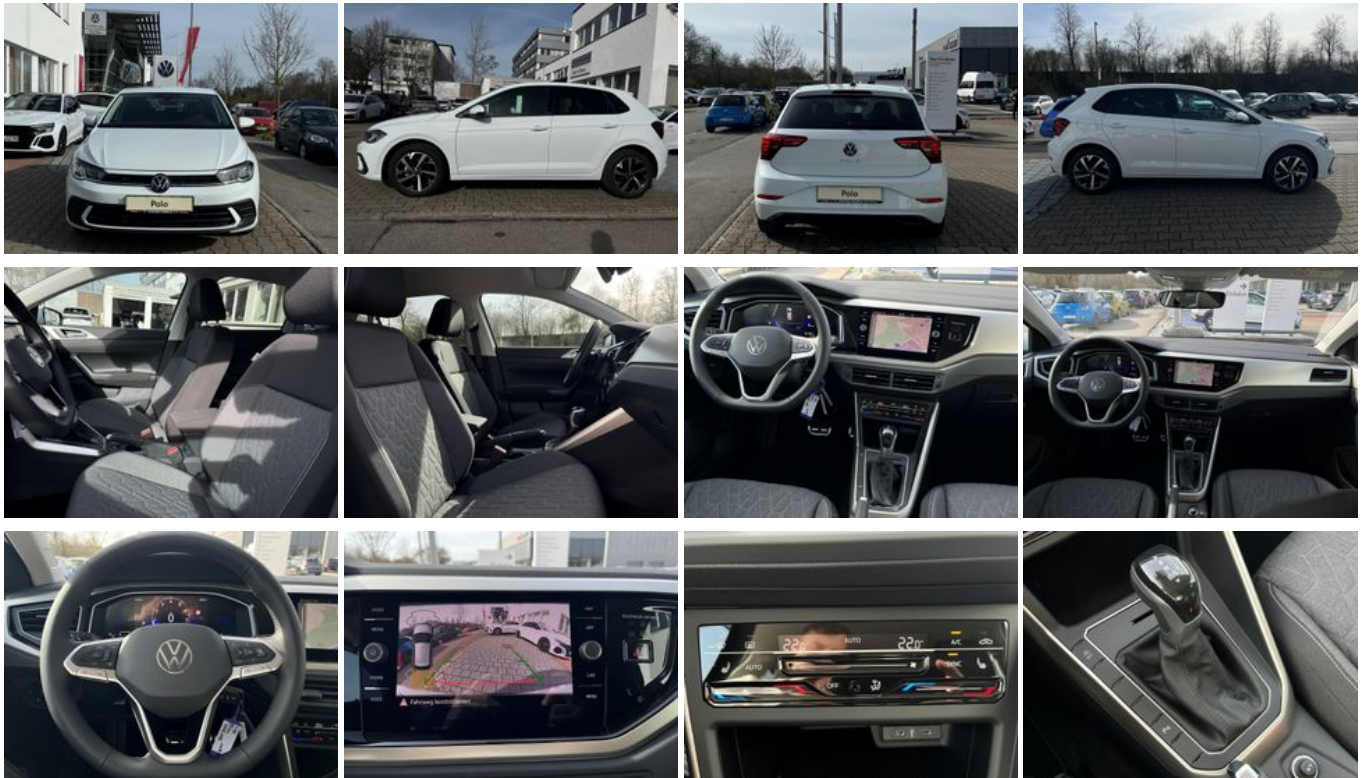

Volkswagen Polo Move 1.0 TSI DSG - KAMERA*NAVI*APP!!!

Unser Angebotspreis:

21.920,-€

18.420,- € netto

19 % MwSt ausweisbar

Fahrzeugnummer AU8424KOPIE

Schnellinformationen

Fahrzeugart	Vorführfahrzeug	Klasse	Polo
Kategorie	Limousine	Hubraum	999 cm ³
Erstzulassung	06/2024	Außenfarbe	Weiß
Laufleistung	3500 km	Innenfarbe	Schwarz
Leistung	70 kW (95 PS)	Innenausstattung	Stoff
Kraftstoffart	Benzin		
Getriebe	Automatik		

Verkaufsteam
Autohaus Moser
personal@autohaus-moser.de

Umwelt und Normen

Energieverbrauch (kombiniert) in l/100 km:	5,8
CO ₂ -Emissionen (kombiniert) in g/km:	132,0
CO ₂ -Klasse:	D

Fahrzeugausstattung

2-Zonen-Klimaautomatik	ABS
Abgedunkelte Scheiben	Abstandswarner
Abstandswarner	Ambiente-Beleuchtung
Android Auto	Apple CarPlay
Armlehne	Berganfahrassistent
Bluetooth	Bordcomputer
ESP	Elektr. Fensterheber
Elektr. Wegfahrsperre	Fernlichtassistent
Gepäckraumabtrennung	Geschwindigkeitsbegrenzer
HU neu	Innenspiegel autom. abblendend
Isofix	Lederlenkrad
Leichtmetallfelgen	Lichtsensor
Multifunktionslenkrad	Musikstreaming integriert
Müdigkeitswarner	Navigationssystem
Notbremsassistent	Notrufsystem
Regensensor	Reifendruckkontrolle
Schaltwippen	Scheckheftgepflegt
Servolenkung	Sitzheizung
Sprachsteuerung	Spurhalteassistent
Start/Stop-Automatik	Touchscreen
Traktionskontrolle	USB
Verkehrszeichenerkennung	Volldigitales Kombiinstrument
Zentralverriegelung	